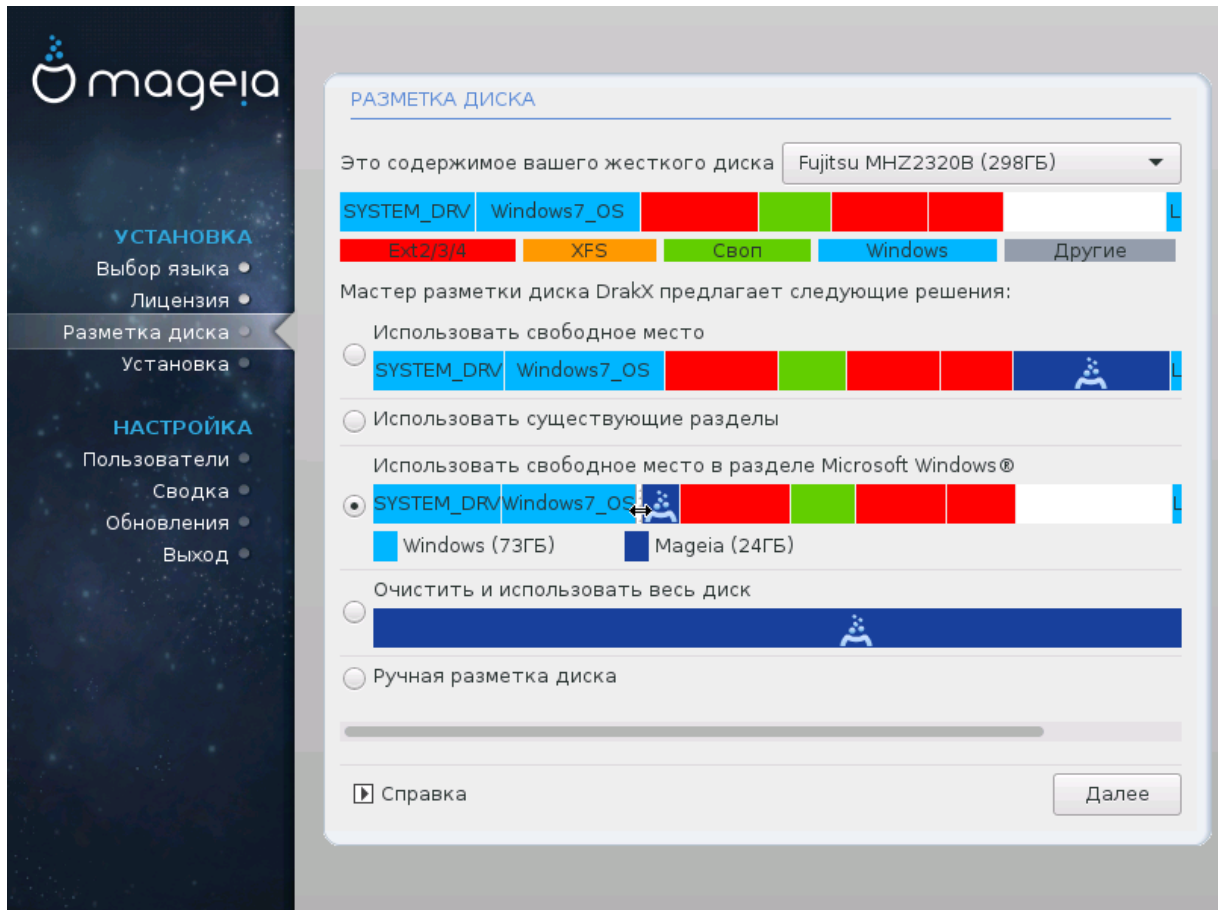

3.6.

3.6.1.

DrakX # ##### Mageia.

#####.

#####

- #####

Linux #####, #####
#####

- #####

Mageia.

- ##### Windows

Mageia #####

#####!